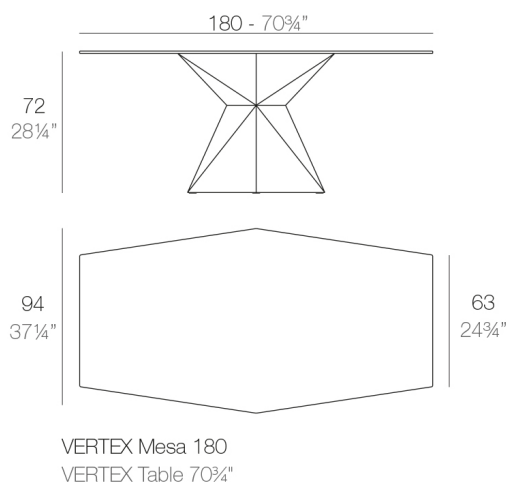

### Weight

62.9 Kg